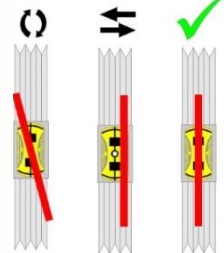

- Hohe Schwingungen / Vibrationen...
- E-Motoren ‚mit erhöhter Temperatur‘...
- Wälzlager die regelmässig (?) viel zu früh ausfallen...
- ausgeschlagene, resp. Risse in den Gehäusen...
- defekte Kupplungen, Kupplungseinsätze / -bolzen...
- Leckagen an Dichtungen und Stopfbuchsen...
- schlecht, oder nicht fluchtende Riementriebe Wellen oder Kardanwellen...

Nun, dann haben wir wohl ein Top Angebot für Sie und Ihre Mannschaft, welches nur darauf wartet, anhand einer Vorführung bei Ihnen vor Ort durch Sie auf ‚Herz und Nieren‘ getestet zu werden!

Fixturlaser Kombipaket: laseroptische Wellenausrichtung / Riemenausrichtung: Fixturlaser ‚GO BASIC 2.0‘ + ‚P.A.T. 2‘ zum Sondernettoppreis von sFr. 7'333.35!