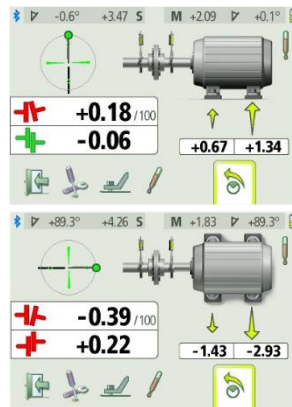

- Hohe Schwingungen / Vibrationen...
- E-Motoren ‚mit erhöhter Temperatur‘...
- Wälzlager die regelmässig (?) viel zu früh ausfallen...
- ausgeschlagene, resp. Risse in den Gehäusen...
- defekte Kupplungen, Kupplungseinsätze / -bolzen...
- Leckagen an Dichtungen und Stopfbuchsen...
- schlecht, oder nicht fluchtende Riementriebe Wellen oder Kardanwellen...

- ...

Nun, dann haben wir wohl ein Top Angebot der Fixturlaser-Wireless-Generation, welches nur so darauf wartet, bei Ihnen vor Ort durch Ihr Team auf ‚Herz und Nieren‘ getestet zu werden!

Fixturlaser Kombipaket: laseroptische Wellenausrichtung / Riemenausrichtung: Fixturlaser ‚GO PRO 2.0‘ + ‚P.A.T. 2‘ zum Sondernettoppreis von sFr. 8'888.80!